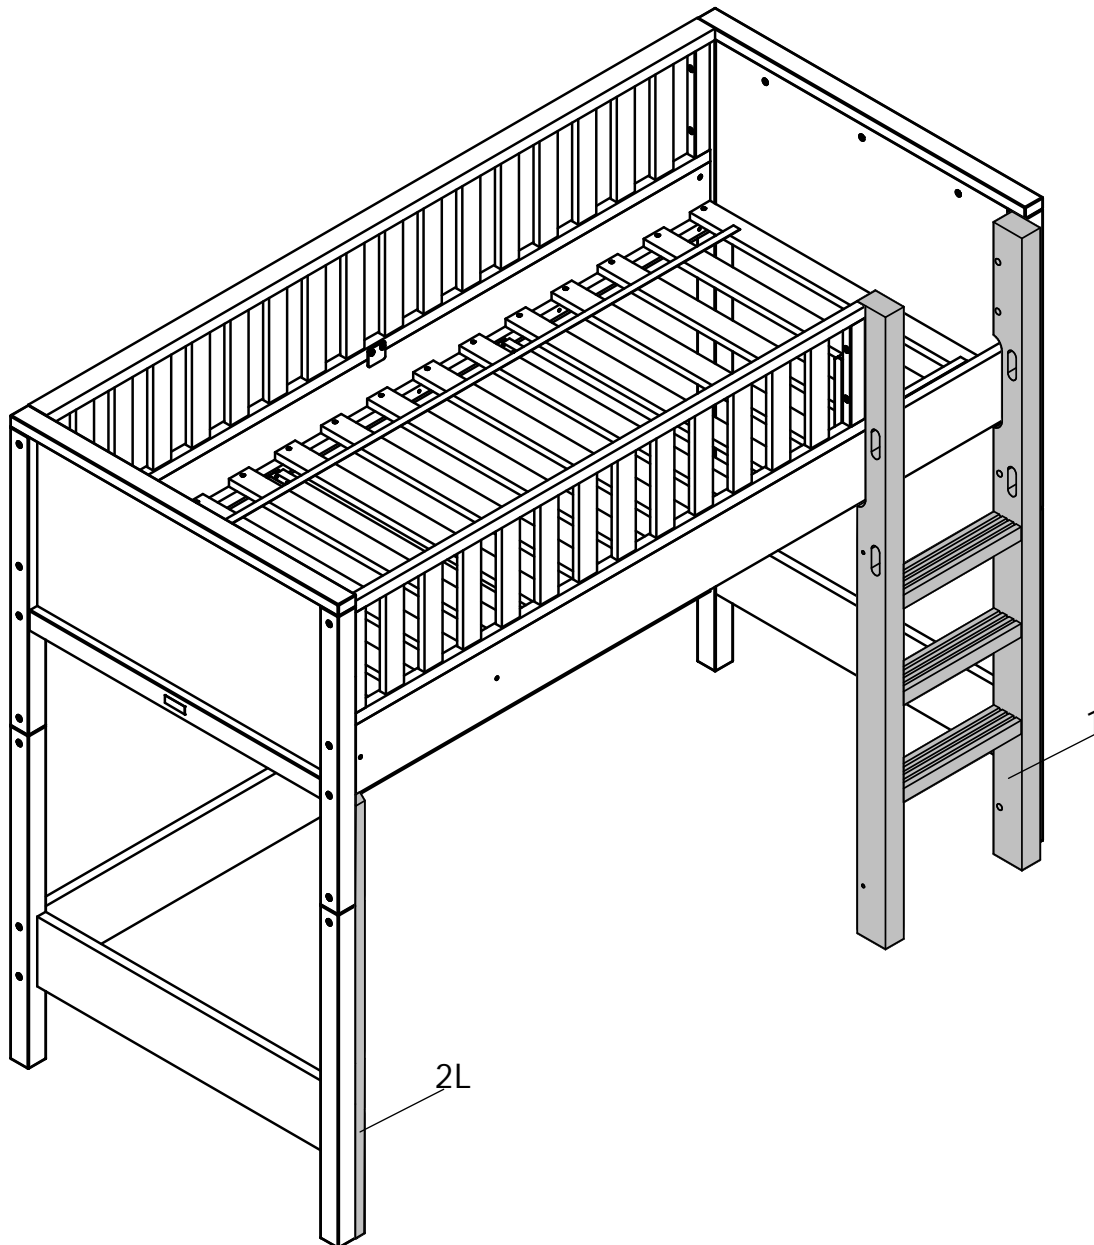

bopita®

ASSEMBLY INSTRUCTION
MONTAGE HANDLEIDING
MONTAGE ANLEITUNG
NOTICE DE MONTAGE
MANUAL DE MONTAJE

UK
NL
D
F
ESP

MODEL :NORDIC
TYPE :STAIR STRAIGHT HS
COLOUR :WHITE
ART.CODE :481139.11.

Distributor:

BOPITA
Edisonweg 3, 6662 NW Elst
The Netherlands