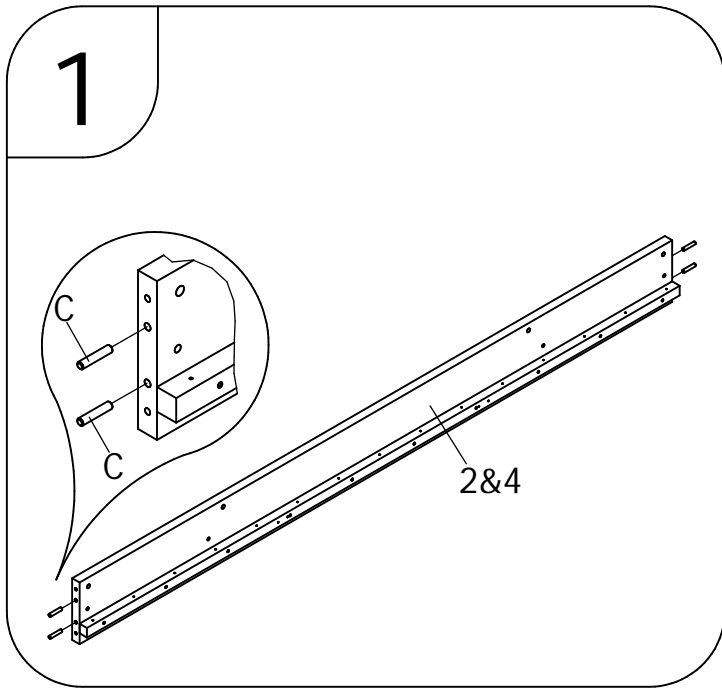

bopita®

ASSEMBLY INSTRUCTION
MONTAGE HANDLEIDING
MONTAGE ANLEITUNG
NOTICE DE MONTAGE
MANUAL DE MONTAJE

UK
NL
D
F
ESP

MODEL :NORDIC
TYPE :BASIC BED 90X200
COLOUR :WHITE
ART.CODE :430139.11.

Distributor:

BOPITA
Edisonweg 3, 6662 NW Elst
The Netherlands

www.bopita.com

28.11.2013.

<p>A</p> 	<p>B</p> 	<p>C</p> 	<p>D</p> 	<p>E</p> 	<p>F</p> 
<p>M6X100 8X</p>	<p>M6 8X</p>	<p>Ø8X40 8X</p>	<p>5X40 30X</p>	<p>4X</p>	<p>4X</p>
<p>artcode: 441028</p>	<p>artcode: 442004</p>	<p>artcode:</p>	<p>artcode: 431034</p>	<p>artcode: 446018</p>	<p>artcode: 446107</p>
<p>G</p> 	<p>H</p> 	<p>I</p> 			
<p>3,5X16 8X</p>	<p>3,5X25 8X</p>	<p>1X</p>			
<p>artcode: 431006</p>	<p>artcode: 431008</p>	<p>artcode: 445001</p>			