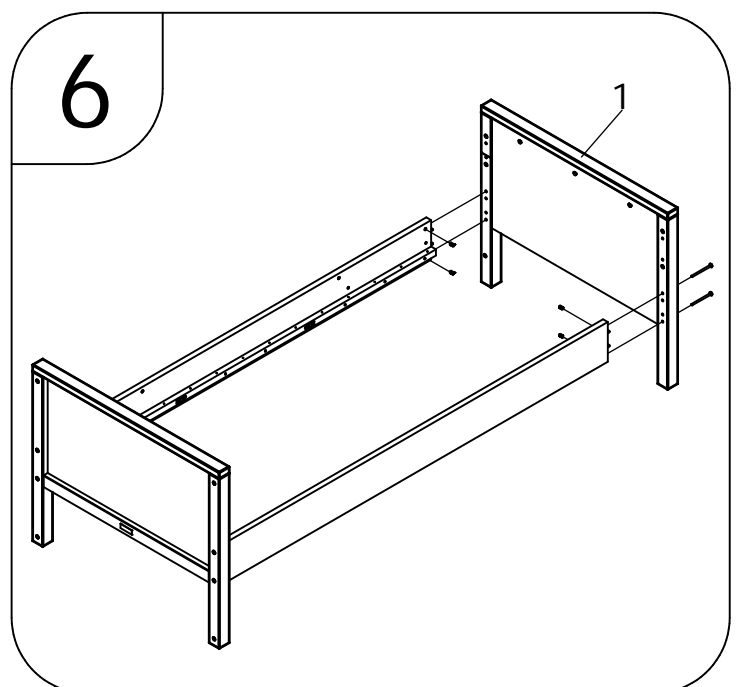

bopita®

ASSEMBLY INSTRUCTION
MONTAGE HANDLEIDING
MONTAGE ANLEITUNG
NOTICE DE MONTAGE
MANUAL DE MONTAJE

UK
NL
D
F
ESP

MODEL :NORDIC
TYPE :BASIC BED 90X200
COLOUR :WHITE
ART.CODE :430139.11.

Distributor:

BOPITA
Edisonweg 3, 6662 NW Elst
The Netherlands

www.bopita.com

28.11.2013.

<p>A</p> 	<p>B</p> 	<p>C</p> 	<p>D</p> 	<p>E</p> 	<p>F</p> 
<p>M6X100 8X</p>	<p>M6 8X</p>	<p>Ø8X40 8X</p>	<p>5X40 30X</p>	<p>4X</p>	<p>4X</p>
<p>artcode: 441028</p>	<p>artcode: 442004</p>	<p>artcode:</p>	<p>artcode: 431034</p>	<p>artcode: 446018</p>	<p>artcode: 446107</p>
<p>G</p> 	<p>H</p> 	<p>I</p> 			
<p>3,5X16 8X</p>	<p>3,5X25 8X</p>	<p>1X</p>			
<p>artcode: 431006</p>	<p>artcode: 431008</p>	<p>artcode: 445001</p>			