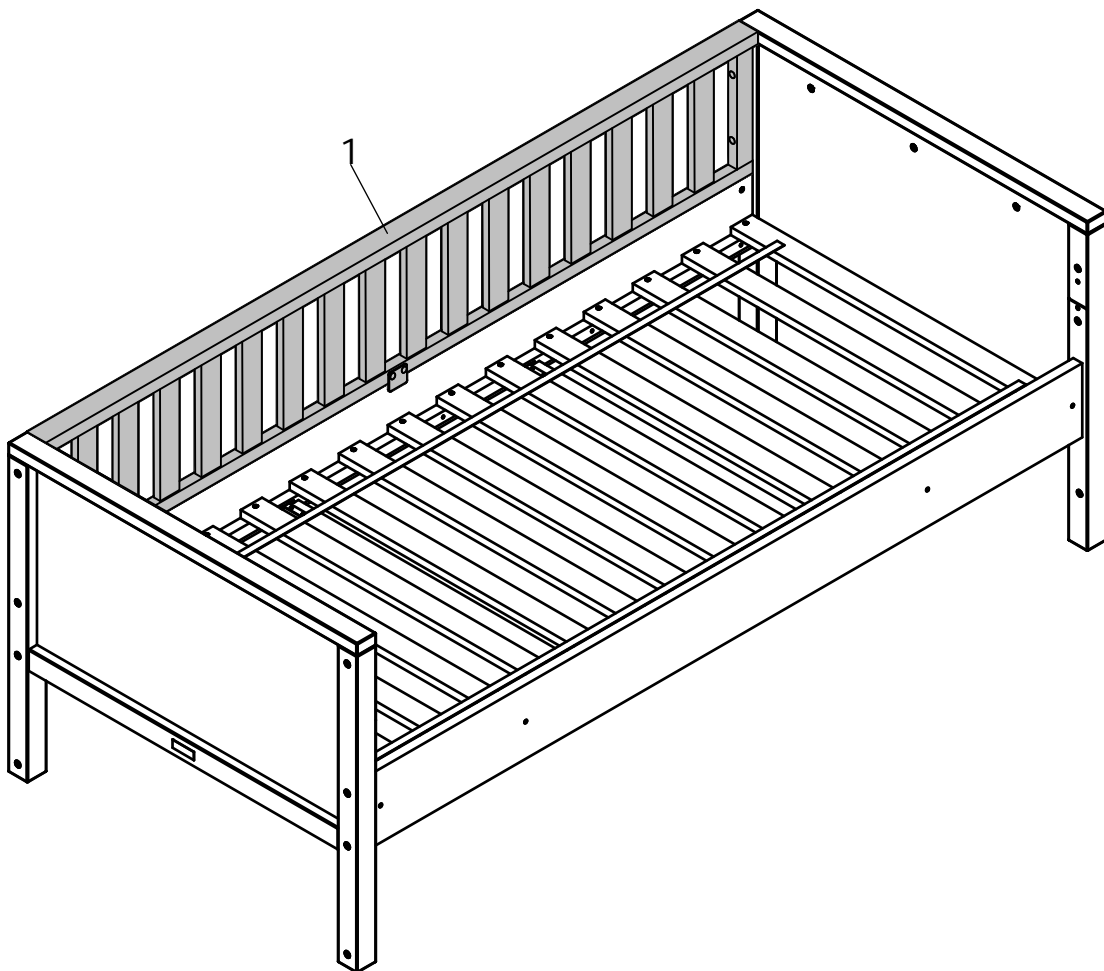

bopita®

ASSEMBLY INSTRUCTION
MONTAGE HANDLEIDING
MONTAGE ANLEITUNG
NOTICE DE MONTAGE
MANUAL DE MONTAJE

UK
NL
D
F
ESP

MODEL : NORDIC
TYPE : BACKSIDE
COLOUR : WHITE
ART.CODE : 416139.11.

Distributor:

BOPITA
Edisonweg 3, 6662 NW Elst
The Netherlands

www.bopita.com

10.11.2014.