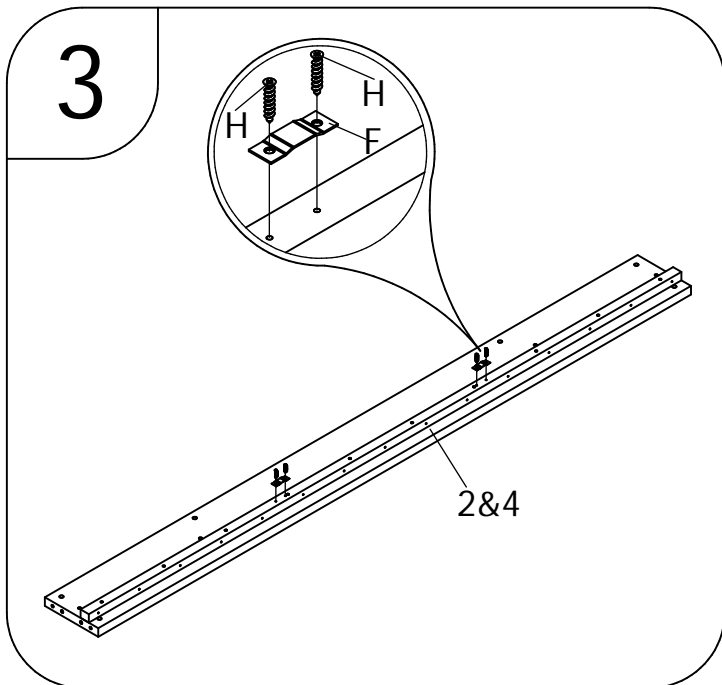

bopita®

ASSEMBLY INSTRUCTION
MONTAGE HANDLEIDING
MONTAGE ANLEITUNG
NOTICE DE MONTAGE
MANUAL DE MONTAJE

UK
NL
D
F
ESP

MODEL :NORDIC
TYPE :BASIC BED 90X200
COLOUR :WHITE
ART.CODE :430139.11.

Distributor:

BOPITA
Edisonweg 3, 6662 NW Elst
The Netherlands

www.bopita.com

28.11.2013.

<p>A</p> 	<p>B</p> 	<p>C</p> 	<p>D</p> 	<p>E</p> 	<p>F</p> 
<p>M6X100 8X</p>	<p>M6 8X</p>	<p>Ø8X40 8X</p>	<p>5X40 30X</p>	<p>4X</p>	<p>4X</p>
<p>artcode: 441028</p>	<p>artcode: 442004</p>	<p>artcode:</p>	<p>artcode: 431034</p>	<p>artcode: 446018</p>	<p>artcode: 446107</p>
<p>G</p> 	<p>H</p> 	<p>I</p> 			
<p>3,5X16 8X</p>	<p>3,5X25 8X</p>	<p>1X</p>			
<p>artcode: 431006</p>	<p>artcode: 431008</p>	<p>artcode: 445001</p>			

bopita®

ASSEMBLY INSTRUCTION
MONTAGE HANDLEIDING
MONTAGE ANLEITUNG
NOTICE DE MONTAGE
MANUAL DE MONTAJE

UK
NL
D
F
ESP

MODEL : NORDIC
TYPE : BACKSIDE
COLOUR : WHITE
ART.CODE : 416139.11.

Distributor:

BOPITA
Edisonweg 3, 6662 NW Elst
The Netherlands

www.bopita.com

10.11.2014.

<p>A</p>  <p>M6X60 4X</p> <p>artcode: 441040</p>	<p>B</p>  <p>Ø8X40 4X</p> <p>artcode:</p>	<p>C</p>  <p>1X</p> <p>artcode: 446026</p>	<p>D</p>  <p>M6X10 2X</p> <p>artcode: 441001</p>	<p>E</p>  <p>1X</p> <p>artcode: 445001</p>
---	--	--	---	---