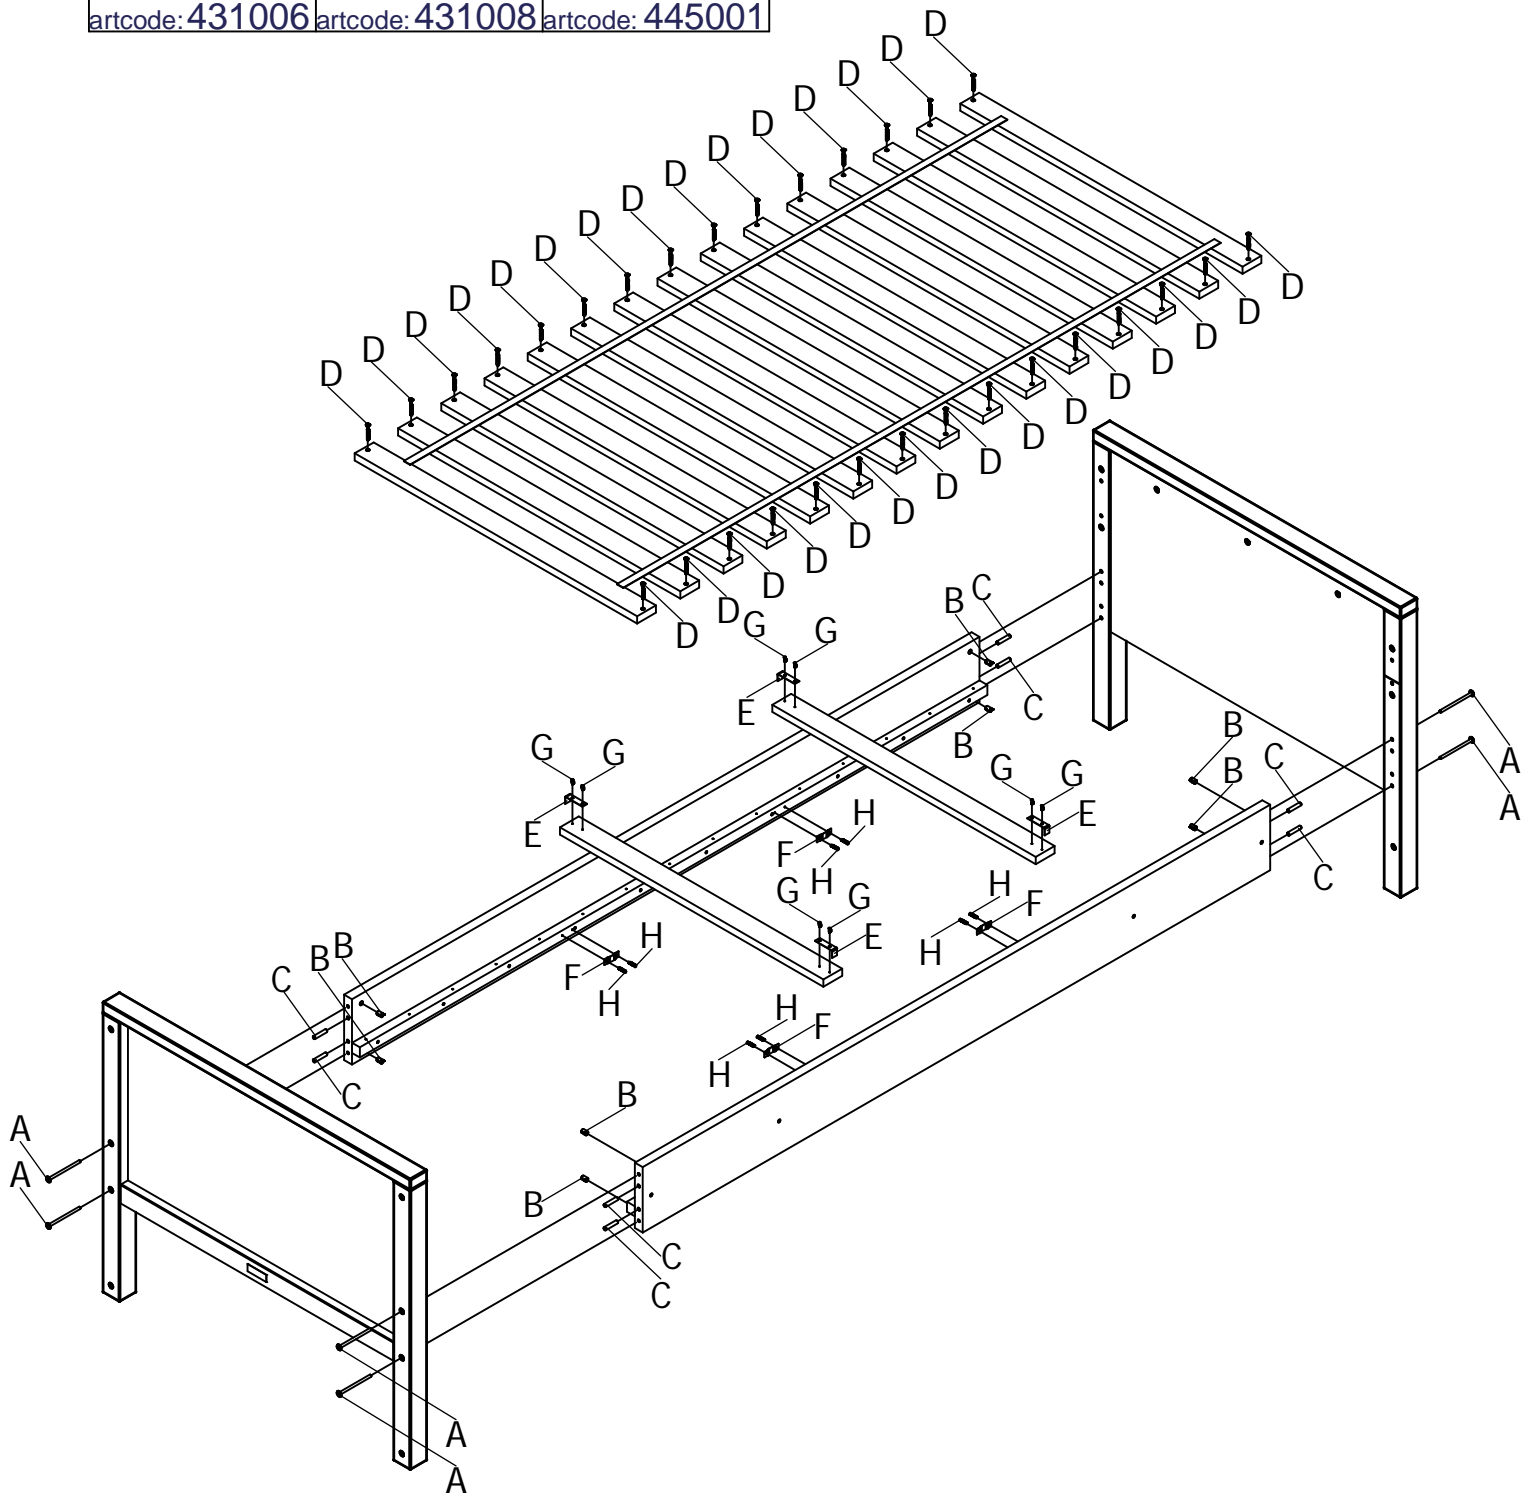

bopita®

ASSEMBLY INSTRUCTION
MONTAGE HANDLEIDING
MONTAGE ANLEITUNG
NOTICE DE MONTAGE
MANUAL DE MONTAJE

UK
NL
D
F
ESP

MODEL :NORDIC
TYPE :BASIC BED 90X200
COLOUR :WHITE
ART.CODE :430139.11.

Distributor:

BOPITA
Edisonweg 3, 6662 NW Elst
The Netherlands

www.bopita.com

28.11.2013.

<p>A</p> 	<p>B</p> 	<p>C</p> 	<p>D</p> 	<p>E</p> 	<p>F</p> 
<p>M6X100 8X</p>	<p>M6 8X</p>	<p>Ø8X40 8X</p>	<p>5X40 30X</p>	<p>4X</p>	<p>4X</p>
<p>artcode: 441028</p>	<p>artcode: 442004</p>	<p>artcode:</p>	<p>artcode: 431034</p>	<p>artcode: 446018</p>	<p>artcode: 446107</p>
<p>G</p> 	<p>H</p> 	<p>I</p> 			
<p>3,5X16 8X</p>	<p>3,5X25 8X</p>	<p>1X</p>			
<p>artcode: 431006</p>	<p>artcode: 431008</p>	<p>artcode: 445001</p>			

bopita®

ASSEMBLY INSTRUCTION
MONTAGE HANDLEIDING
MONTAGE ANLEITUNG
NOTICE DE MONTAGE
MANUAL DE MONTAJE

UK
NL
D
F
ESP

MODEL : NORDIC
TYPE : BACKSIDE
COLOUR : WHITE
ART.CODE : 416139.11.

Distributor:

BOPITA
Edisonweg 3, 6662 NW Elst
The Netherlands

www.bopita.com

10.11.2014.

<p>A</p>  <p>M6X60 4X</p> <p>artcode: 441040</p>	<p>B</p>  <p>Ø8X40 4X</p> <p>artcode:</p>	<p>C</p>  <p>1X</p> <p>artcode: 446026</p>	<p>D</p>  <p>M6X10 2X</p> <p>artcode: 441001</p>	<p>E</p>  <p>1X</p> <p>artcode: 445001</p>
---	--	--	---	---