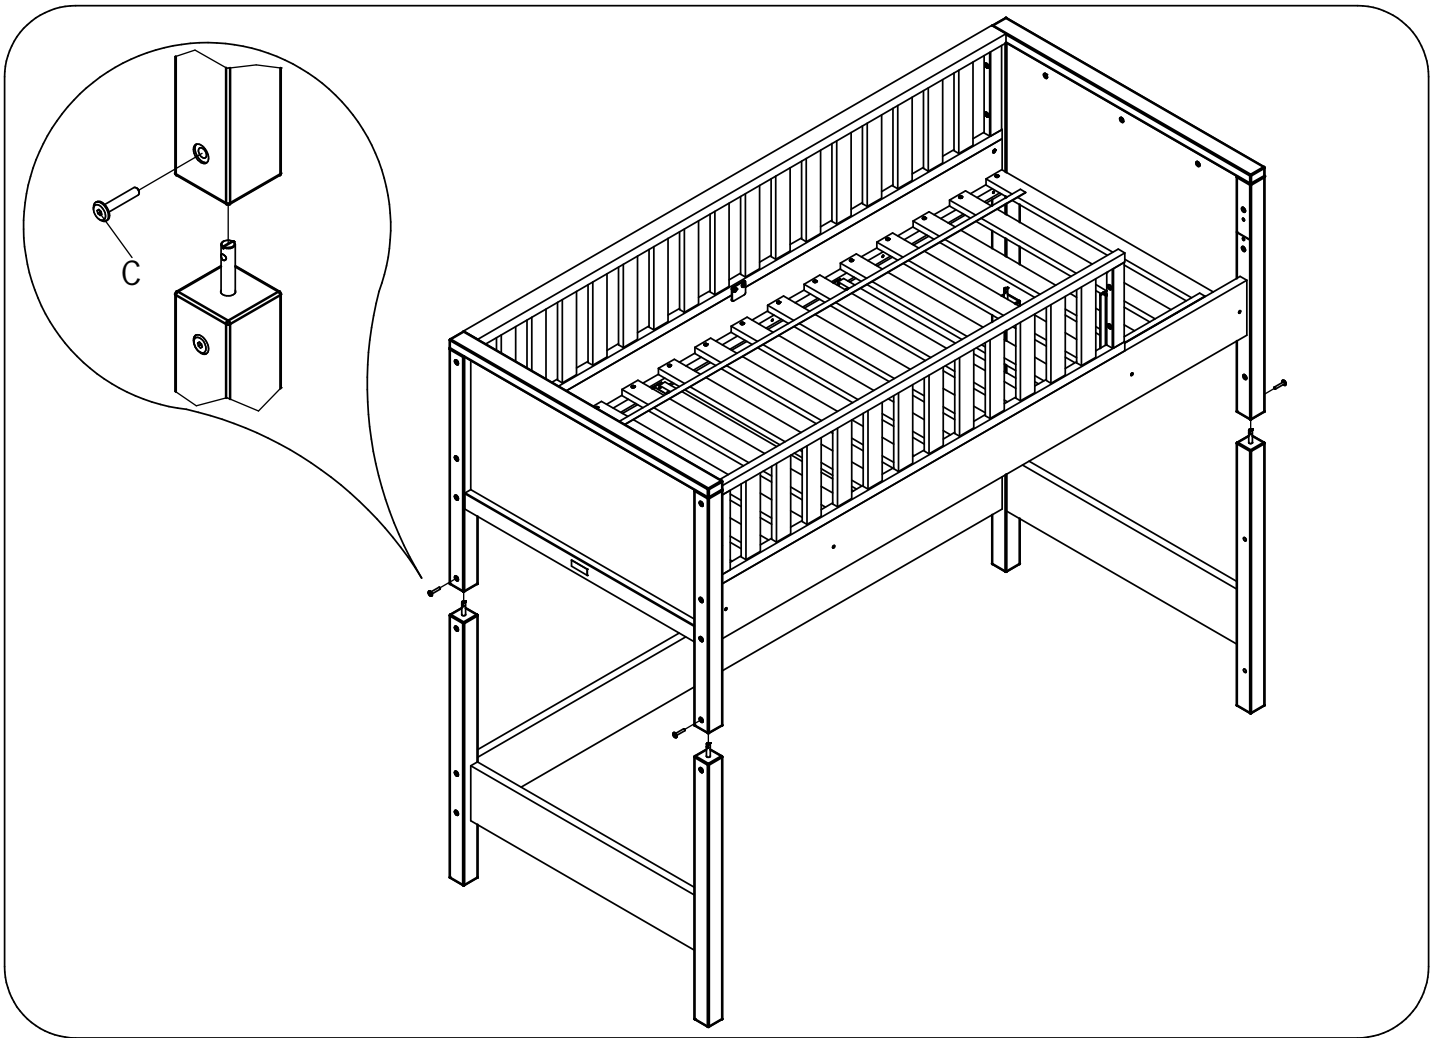

bopita®

ASSEMBLY INSTRUCTION
MONTAGE HANDLEIDING
MONTAGE ANLEITUNG
NOTICE DE MONTAGE
MANUAL DE MONTAJE

UK
NL
D
F
ESP

MODEL :NORDIC
TYPE :STAIR STRAIGHT HS
COLOUR :WHITE
ART.CODE :481139.11.

Distributor:

BOPITA
Edisonweg 3, 6662 NW Elst
The Netherlands