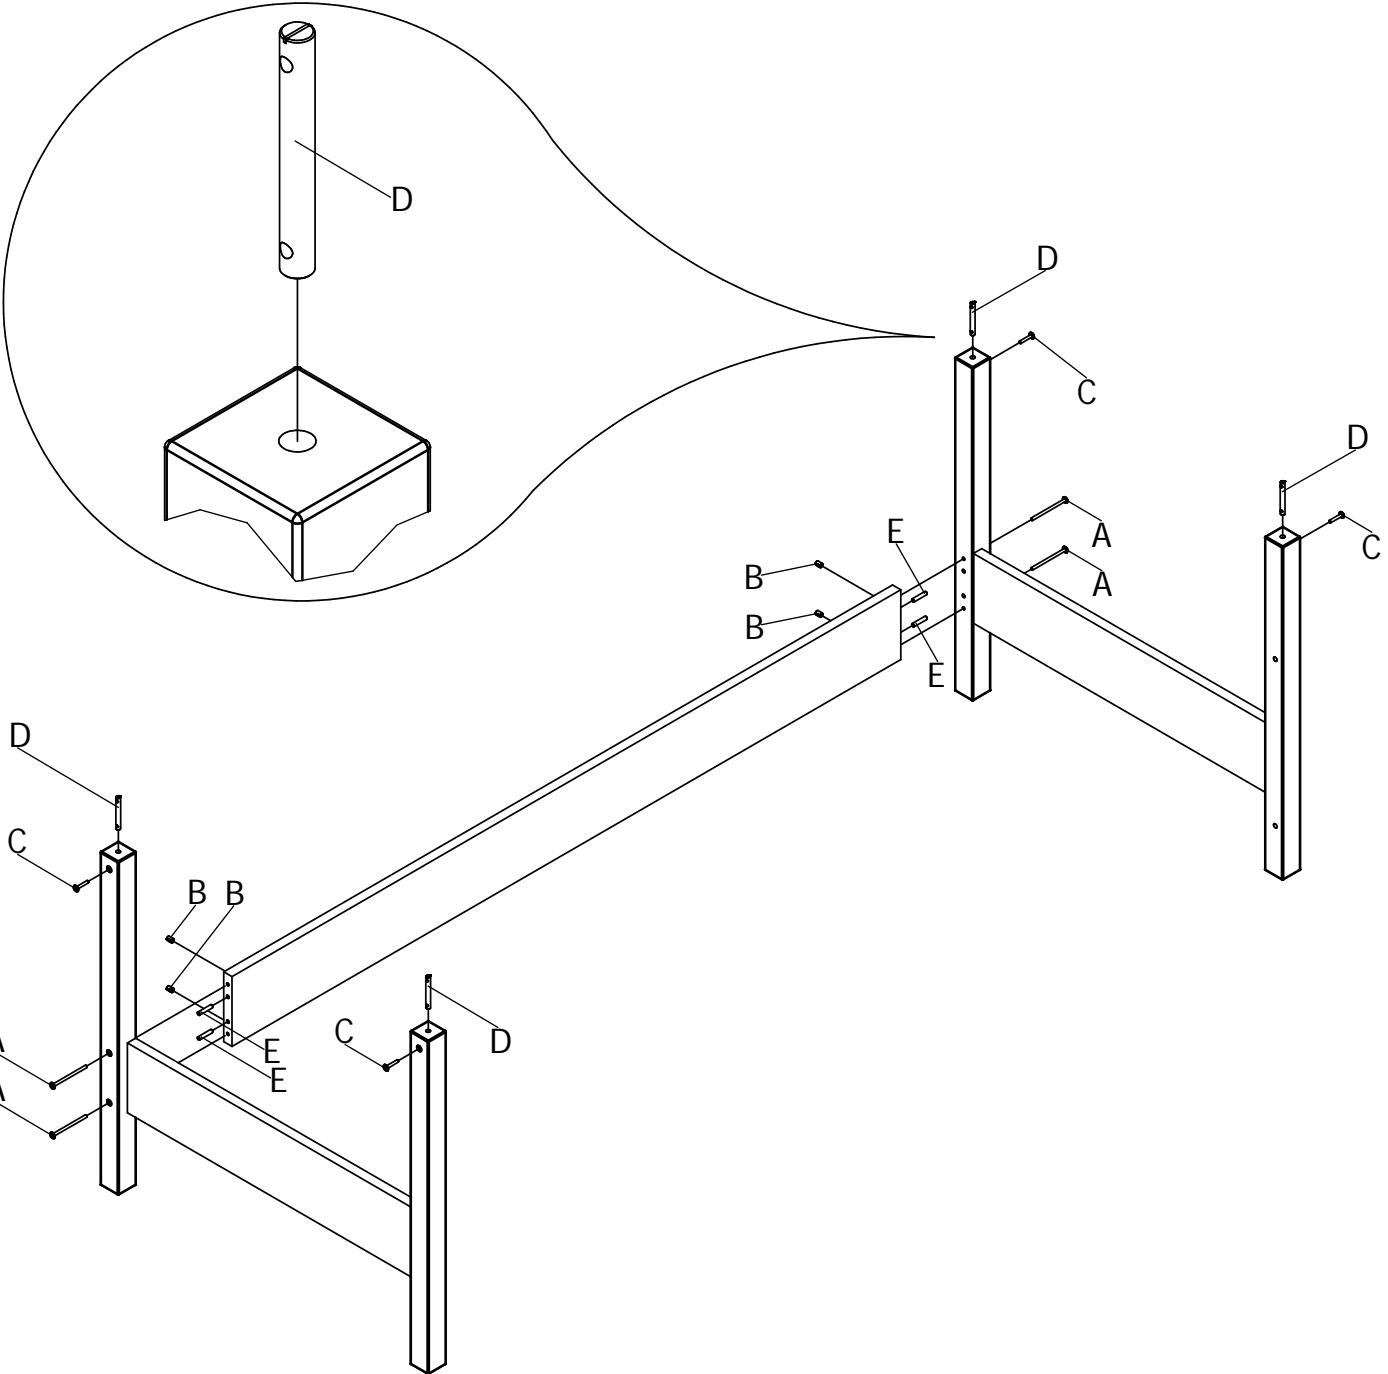

bopita®

ASSEMBLY INSTRUCTION
MONTAGE HANDLEIDING
MONTAGE ANLEITUNG
NOTICE DE MONTAGE
MANUAL DE MONTAJE

UK
NL
D
F
ESP

MODEL :NORDIC
TYPE :STAIR STRAIGHT HS
COLOUR :WHITE
ART.CODE :481139.11.

Distributor:

BOPITA
Edisonweg 3, 6662 NW Elst
The Netherlands