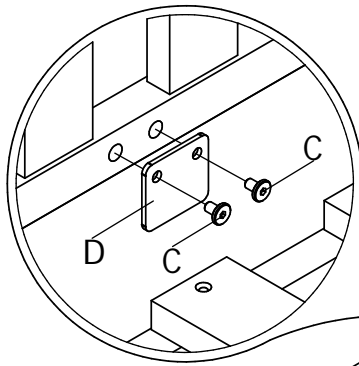

www.bopita.com

28.11.2013.

<p>A</p> 	<p>B</p> 	<p>C</p> 	<p>D</p> 	<p>E</p> 	<p>F</p> 
<p>M6X100 8X</p>	<p>M6 8X</p>	<p>Ø8X40 8X</p>	<p>5X40 30X</p>	<p>4X</p>	<p>4X</p>
<p>artcode: 441028</p>	<p>artcode: 442004</p>	<p>artcode:</p>	<p>artcode: 431034</p>	<p>artcode: 446018</p>	<p>artcode: 446107</p>
<p>G</p> 	<p>H</p> 	<p>I</p> 			
<p>3,5X16 8X</p>	<p>3,5X25 8X</p>	<p>1X</p>			
<p>artcode: 431006</p>	<p>artcode: 431008</p>	<p>artcode: 445001</p>			

www.bopita.com

10.11.2014.

<p>A</p>  <p>M6X60 4X</p> <p>artcode: 441040</p>	<p>B</p>  <p>Ø8X40 4X</p> <p>artcode:</p>	<p>C</p>  <p>1X</p> <p>artcode: 446026</p>	<p>D</p>  <p>M6X10 2X</p> <p>artcode: 441001</p>	<p>E</p>  <p>1X</p> <p>artcode: 445001</p>
---	--	--	---	---

bopita[®]

ASSEMBLY INSTRUCTION
MONTAGE HANDLEIDING
MONTAGE ANLEITUNG
NOTICE DE MONTAGE
MANUAL DE MONTAJE

UK
NL
D
F
ESP

MODEL :NORDIC
TYPE :PROTECTION SIDE
COLOUR :WHITE
ART.CODE :417139.11.

Distributor:

BOPITA
Edisonweg 3, 6662 NW Elst
The Netherlands

www.bopita.com

13.01.2014.

A 	B 	C 	D 	E 	F 
M6X60 2X	M6x35 2X	M6X10 2X	1X	Ø8X40 4X	1X
artcode: 441040	artcode: 441013	artcode: 441001	artcode: 446026	artcode:	artcode: 445001

bopita®

ASSEMBLY INSTRUCTION
MONTAGE HANDLEIDING
MONTAGE ANLEITUNG
NOTICE DE MONTAGE
MANUAL DE MONTAJE