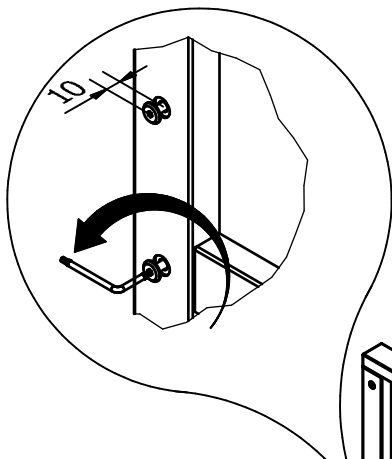

www.bopita.com

28.11.2013.

<p>A</p> 	<p>B</p> 	<p>C</p> 	<p>D</p> 	<p>E</p> 	<p>F</p> 
<p>M6X100 8X</p>	<p>M6 8X</p>	<p>Ø8X40 8X</p>	<p>5X40 30X</p>	<p>4X</p>	<p>4X</p>
<p>artcode: 441028</p>	<p>artcode: 442004</p>	<p>artcode:</p>	<p>artcode: 431034</p>	<p>artcode: 446018</p>	<p>artcode: 446107</p>
<p>G</p> 	<p>H</p> 	<p>I</p> 			
<p>3,5X16 8X</p>	<p>3,5X25 8X</p>	<p>1X</p>			
<p>artcode: 431006</p>	<p>artcode: 431008</p>	<p>artcode: 445001</p>			

bopita®

ASSEMBLY INSTRUCTION
MONTAGE HANDLEIDING
MONTAGE ANLEITUNG
NOTICE DE MONTAGE
MANUAL DE MONTAJE

UK
NL
D
F
ESP

MODEL : NORDIC
TYPE : BACKSIDE
COLOUR : WHITE
ART.CODE : 416139.11.

Distributor:

BOPITA
Edisonweg 3, 6662 NW Elst
The Netherlands

www.bopita.com

10.11.2014.

<p>A</p>  <p>M6X60 4X</p> <p>artcode: 441040</p>	<p>B</p>  <p>Ø8X40 4X</p> <p>artcode:</p>	<p>C</p>  <p>1X</p> <p>artcode: 446026</p>	<p>D</p>  <p>M6X10 2X</p> <p>artcode: 441001</p>	<p>E</p>  <p>1X</p> <p>artcode: 445001</p>
---	--	--	---	---