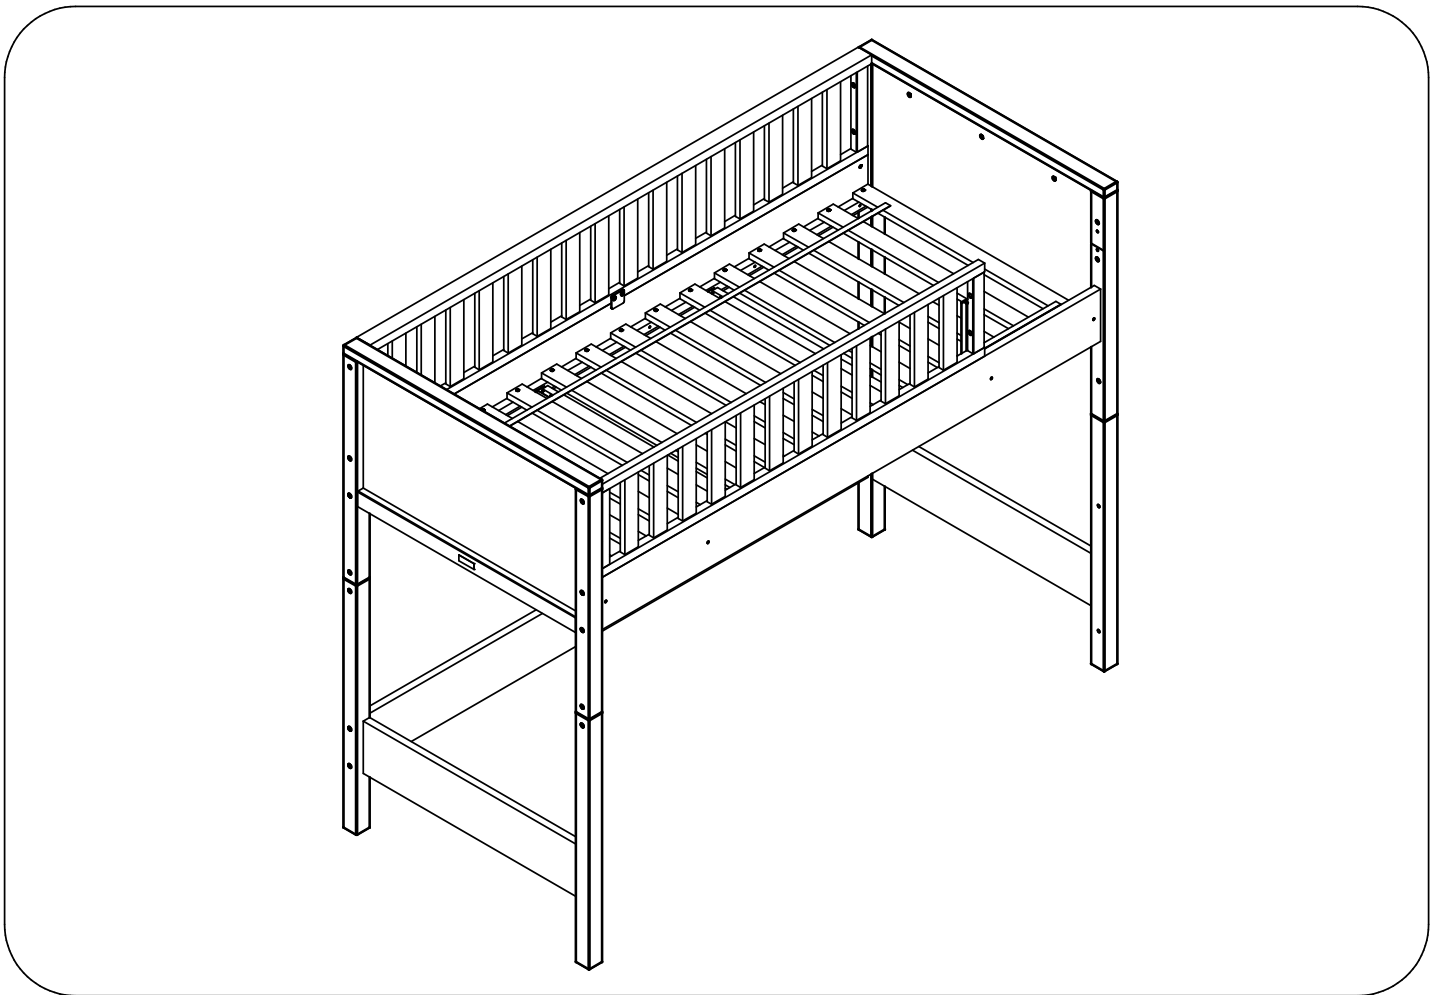

bopita®

ASSEMBLY INSTRUCTION
MONTAGE HANDLEIDING
MONTAGE ANLEITUNG
NOTICE DE MONTAGE
MANUAL DE MONTAJE

UK
NL
D
F
ESP

MODEL :NORDIC
TYPE :STAIR STRAIGHT HS
COLOUR :WHITE
ART.CODE :481139.11.

Distributor:

BOPITA
Edisonweg 3, 6662 NW Elst
The Netherlands