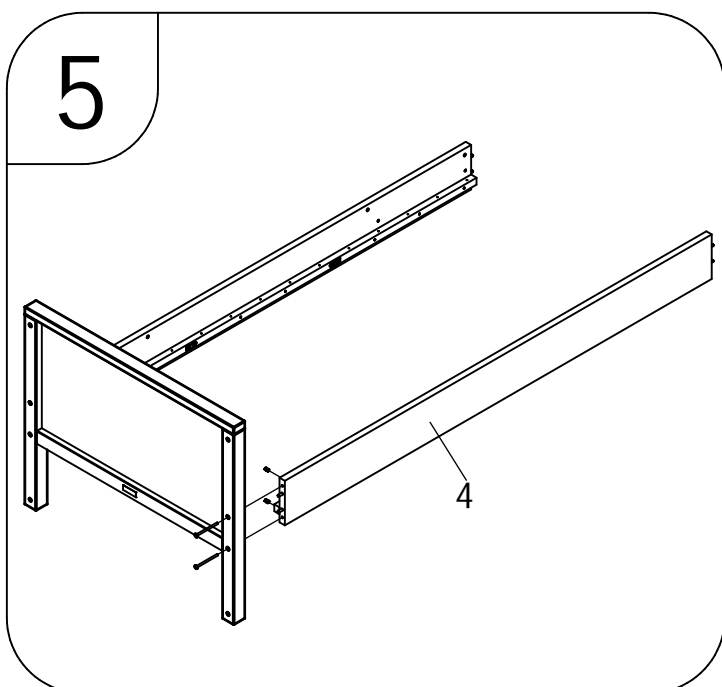

bopita®

ASSEMBLY INSTRUCTION
MONTAGE HANDLEIDING
MONTAGE ANLEITUNG
NOTICE DE MONTAGE
MANUAL DE MONTAJE

UK
NL
D
F
ESP

MODEL :NORDIC
TYPE :BASIC BED 90X200
COLOUR :WHITE
ART.CODE :430139.11.

Distributor:

BOPITA
Edisonweg 3, 6662 NW Elst
The Netherlands

www.bopita.com

28.11.2013.

<p>A</p> 	<p>B</p> 	<p>C</p> 	<p>D</p> 	<p>E</p> 	<p>F</p> 
<p>M6X100 8X</p>	<p>M6 8X</p>	<p>Ø8X40 8X</p>	<p>5X40 30X</p>	<p>4X</p>	<p>4X</p>
<p>artcode: 441028</p>	<p>artcode: 442004</p>	<p>artcode:</p>	<p>artcode: 431034</p>	<p>artcode: 446018</p>	<p>artcode: 446107</p>
<p>G</p> 	<p>H</p> 	<p>I</p> 			
<p>3,5X16 8X</p>	<p>3,5X25 8X</p>	<p>1X</p>			
<p>artcode: 431006</p>	<p>artcode: 431008</p>	<p>artcode: 445001</p>			