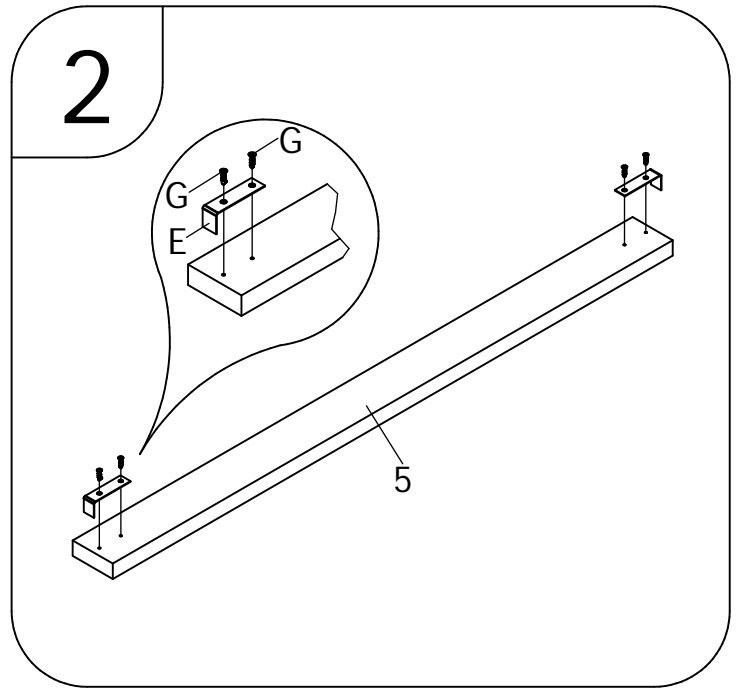

bopita®

ASSEMBLY INSTRUCTION
MONTAGE HANDLEIDING
MONTAGE ANLEITUNG
NOTICE DE MONTAGE
MANUAL DE MONTAJE

UK
NL
D
F
ESP

MODEL :NORDIC
TYPE :BASIC BED 90X200
COLOUR :WHITE
ART.CODE :430139.11.

Distributor:

BOPITA
Edisonweg 3, 6662 NW Elst
The Netherlands

www.bopita.com

28.11.2013.

<p>A</p> 	<p>B</p> 	<p>C</p> 	<p>D</p> 	<p>E</p> 	<p>F</p> 
<p>M6X100 8X</p>	<p>M6 8X</p>	<p>Ø8X40 8X</p>	<p>5X40 30X</p>	<p>4X</p>	<p>4X</p>
<p>artcode: 441028</p>	<p>artcode: 442004</p>	<p>artcode:</p>	<p>artcode: 431034</p>	<p>artcode: 446018</p>	<p>artcode: 446107</p>
<p>G</p> 	<p>H</p> 	<p>I</p> 			
<p>3,5X16 8X</p>	<p>3,5X25 8X</p>	<p>1X</p>			
<p>artcode: 431006</p>	<p>artcode: 431008</p>	<p>artcode: 445001</p>			