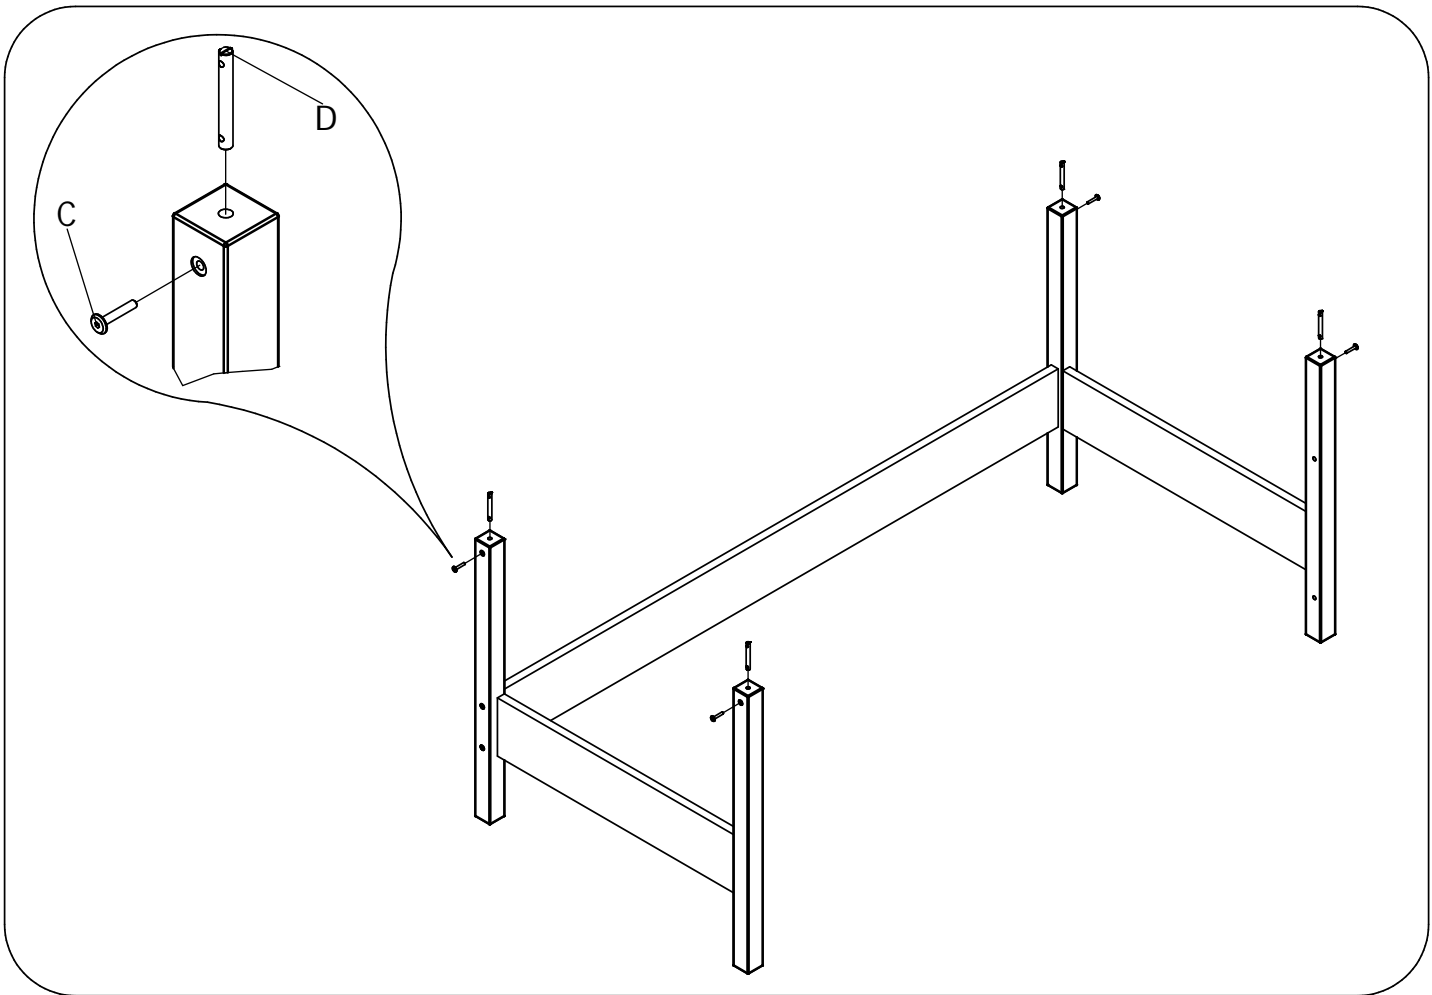

bopita®

ASSEMBLY INSTRUCTION
MONTAGE HANDLEIDING
MONTAGE ANLEITUNG
NOTICE DE MONTAGE
MANUAL DE MONTAJE

UK
NL
D
F
ESP

MODEL :NORDIC
TYPE :STAIR STRAIGHT HS
COLOUR :WHITE
ART.CODE :481139.11.

Distributor:

BOPITA
Edisonweg 3, 6662 NW Elst
The Netherlands